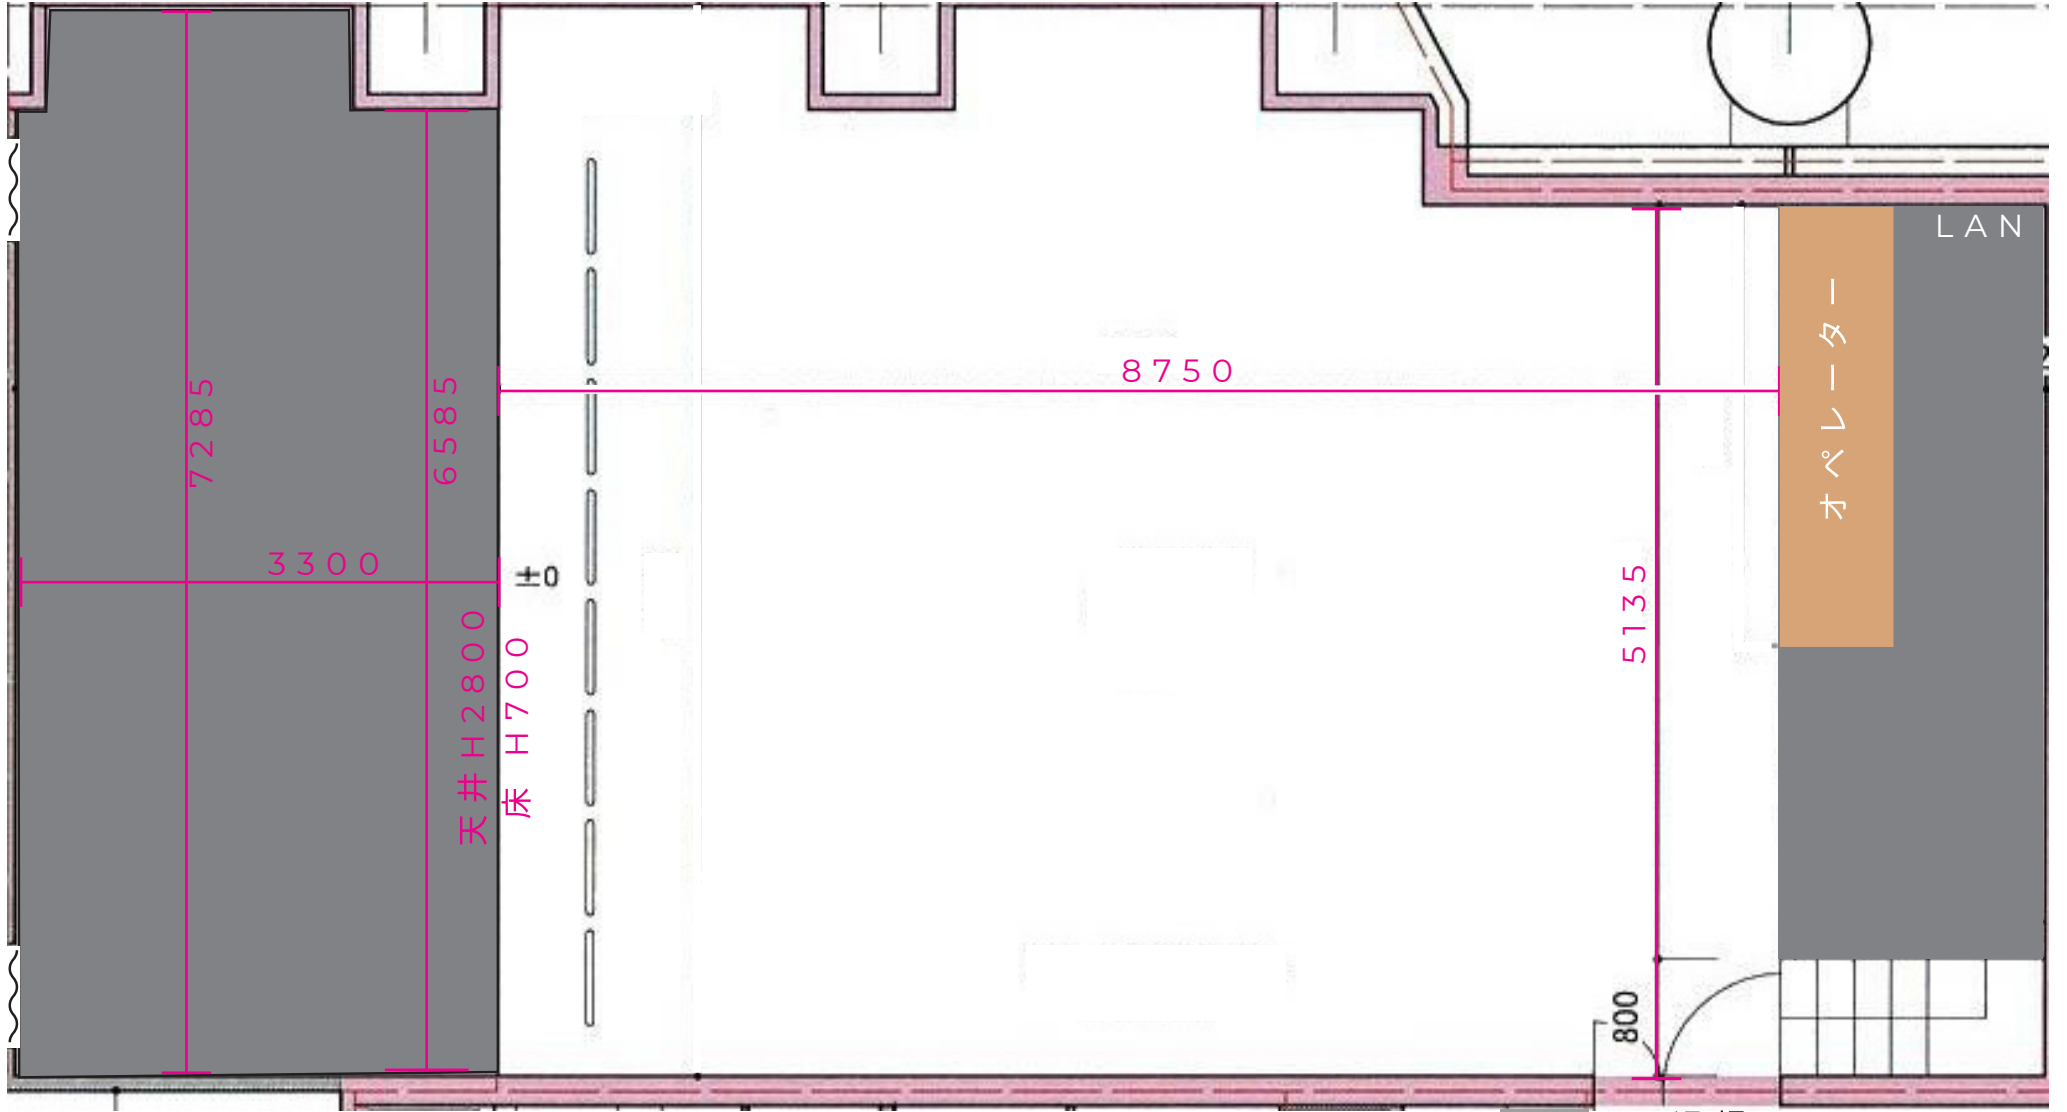

楽園

入退場口

ドリンクバー